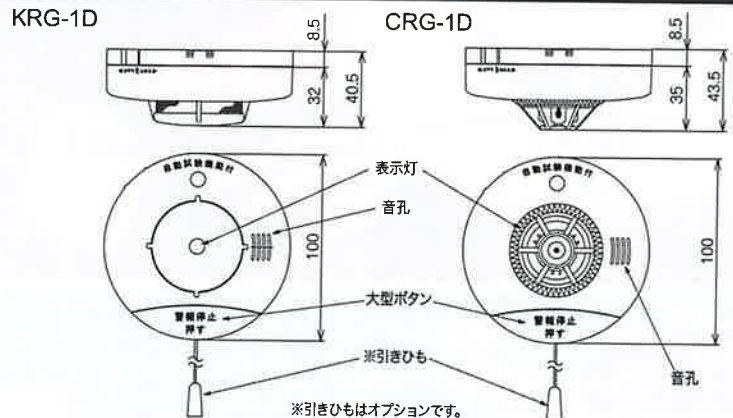

外形寸法図(単位=mm)

仕様	けむりタンちゃん10		ねつタンちゃん10	
	KRG-1D		CRG-1D	
型式番号	住警第26~82号		住警第26~83号	
電源(電池寿命)	専用リチウム電池 DC3V(電池寿命約10年)※使用環境により電池の寿命は短くなることがあります。			
定格	DC3V 300mA			
感知方式	煙式		熱式	
感度	光電式2種		定温式65℃相当	
警報	作動時:ビュービュー(スピーカによるスィープ音) 故障時:(約8秒間隔)ピッピッピ		電池切れ時:(約30秒間隔)ピッ	
表示灯	センター式赤色LED(警報音と連動して点滅)		リング式赤色LED(警報音と連動して点滅)	
音量	1mにて70dB以上 (社内測定値:1mにて約86dB)			
機能	自動試験機能、自己復旧方式、テスト機能、警報音停止機能(作動停止時:約5分、故障・電池切れ停止時:約12時間) 遅延付電池切れ警報機能、感度補正機能(KRG-1Cのみ)、リング式表示灯(CRG-1Cのみ)			
外形寸法	φ100mm×40.5mm		φ100mm×43.5mm	
質量	約130g(電池含む)		約120g(電池含む)	
本体色	ホワイト			
使用環境	0℃~+40℃			
付属品	専用リチウム電池、フック(壁取付用、取付ベースに付属)、取付ネジ、クギ、取扱説明書(保証書付)			
オプション	引きひも	製品記号:FZ-005	標準価格:100円(税別)	
	交換用電池	製品記号:CR17335E-N-CH2-NS(FDK)またはCR17335 WK150(マクセル)	標準価格:1,500円(税別)	

※住宅用火災警報器は、火災を警報音で知らせるものです。消火装置や火災防止機器ではありません。※設置位置の詳細は市町村条例で定められていますので、所轄の消防署にご確認ください。
※本警報器は本体交換の目安として、10年を推奨します。※この商品は日本消防検定協会の試験に合格した検定品(住宅用火災警報器)です。消防法に規定された大規模な建物に使用する「自動火災報知設備」には代用できません。